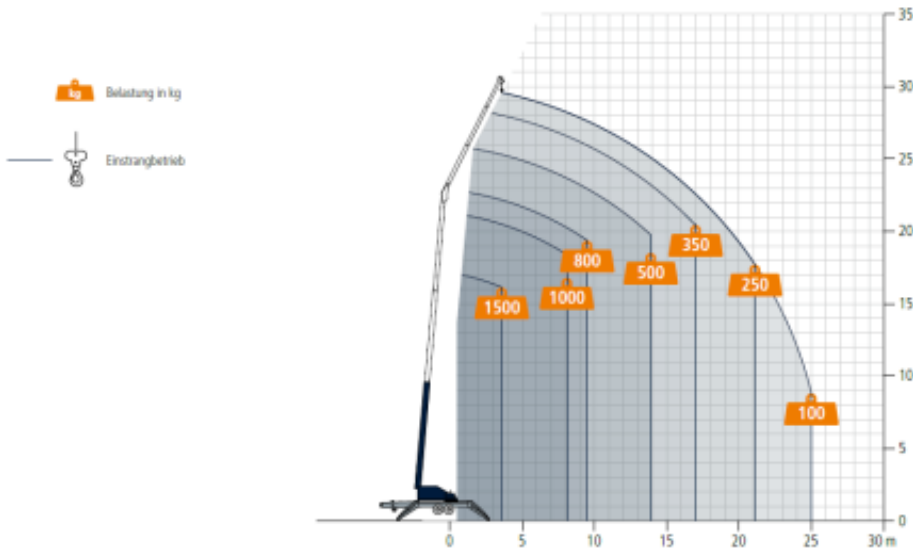

Reichweiten im Kranbetrieb