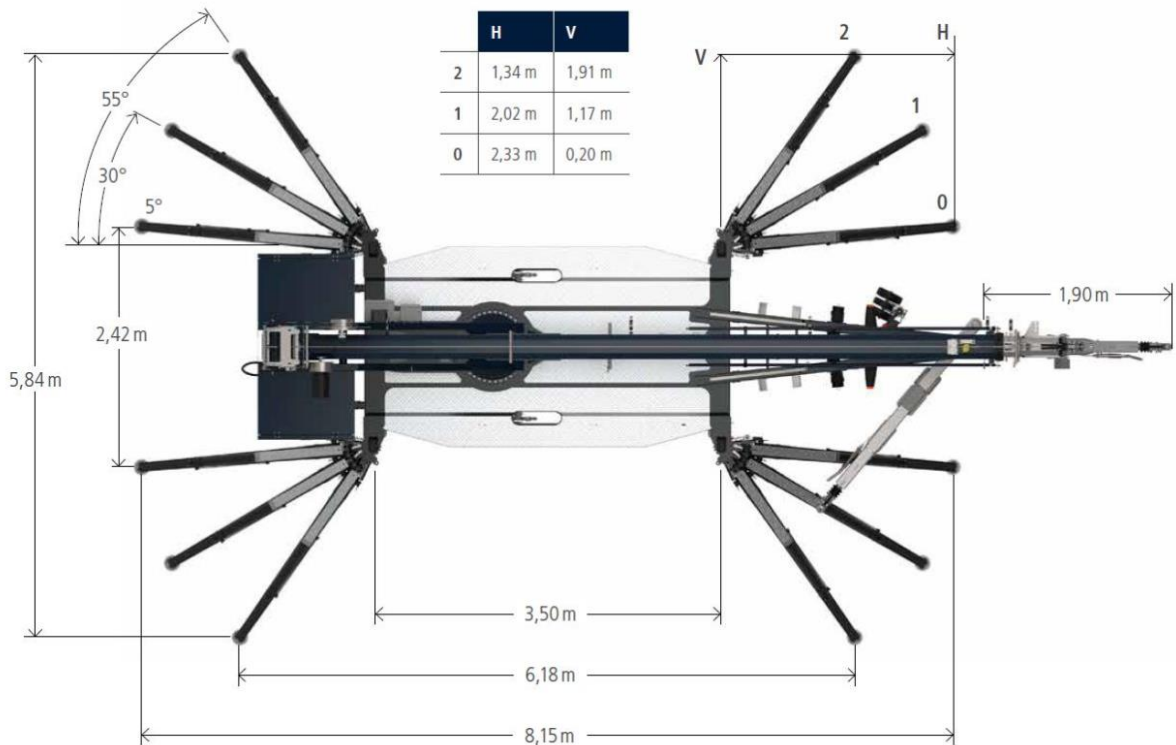

FRETER

F R E T E R K R A N